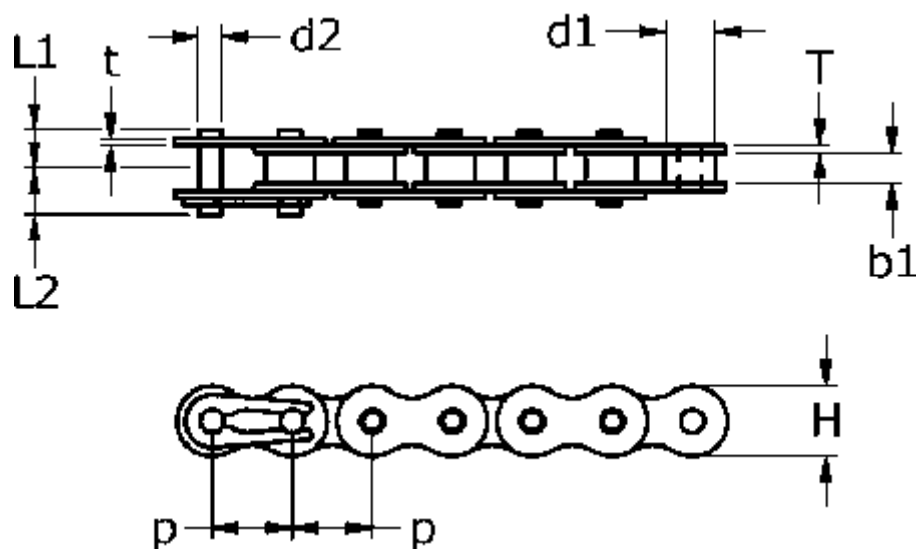

Article number: 61384100600000

Description: Tsubaki 06 B-1 Simplex rollerchain
Neptune. Lambda maintenance free

Note: 06 B-1

Measures

b1	= 5.72
Breaking power	= 8,9kN
d1	= 6.35
d2	= 3.27
H	= 8.2
L1	= 6.1
L2	= 7.7
P	= 9.525

T = 1.3
t = 1